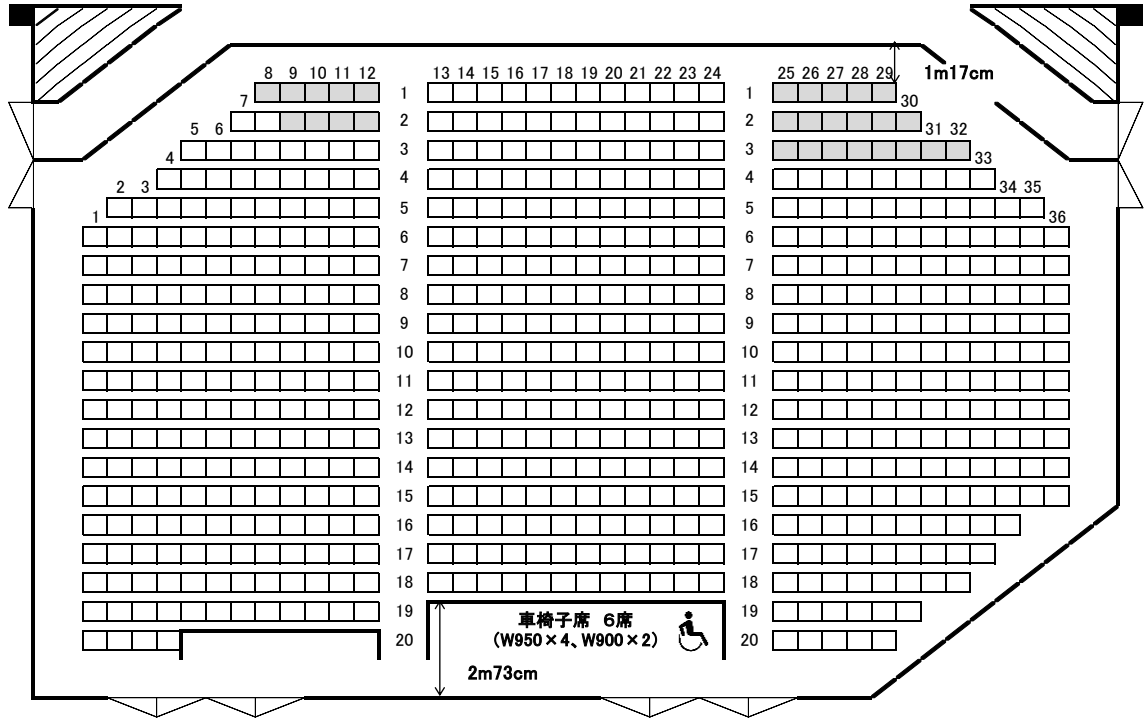

エポックなかはら客席平面図

全席合計907 (車椅子6席含む)

※移動可能席

1F

630席

(車椅子6席含)

※手摺付きステップ設置時、1列目 11、12、25、26脱却必須

2F

277席

映写室

※2F客席最前列=1F客席14列目上

※クセノピン 3列目迄