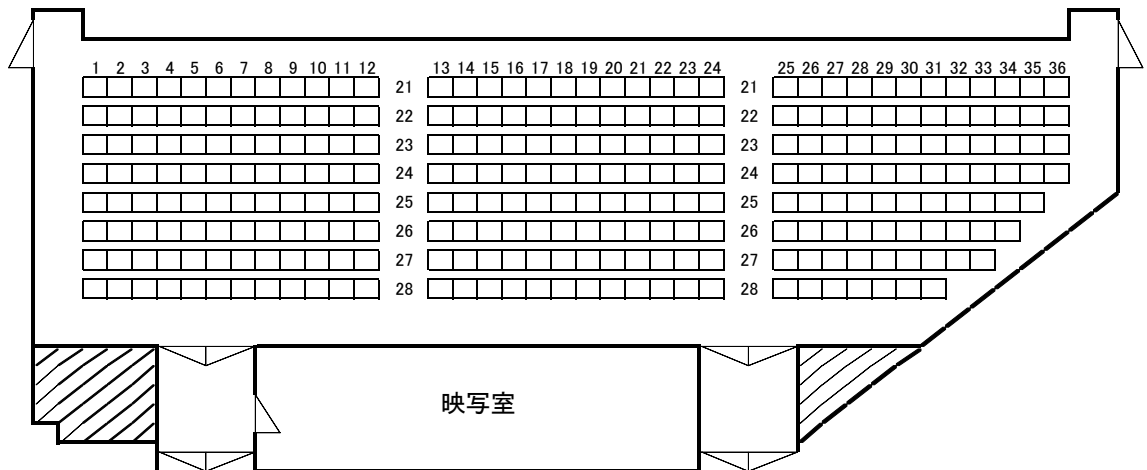

エポックなかはら客席平面図

全席合計907 (車椅子6席含む)

※移動可能席

1F

630席

(車椅子6席含)

※手摺付きステップ設置時、1列目 11、12、25、26脱却必須

2F

277席

映写室

※2F客席最前列=1F客席14列目上

※クセノピン 3列目迄