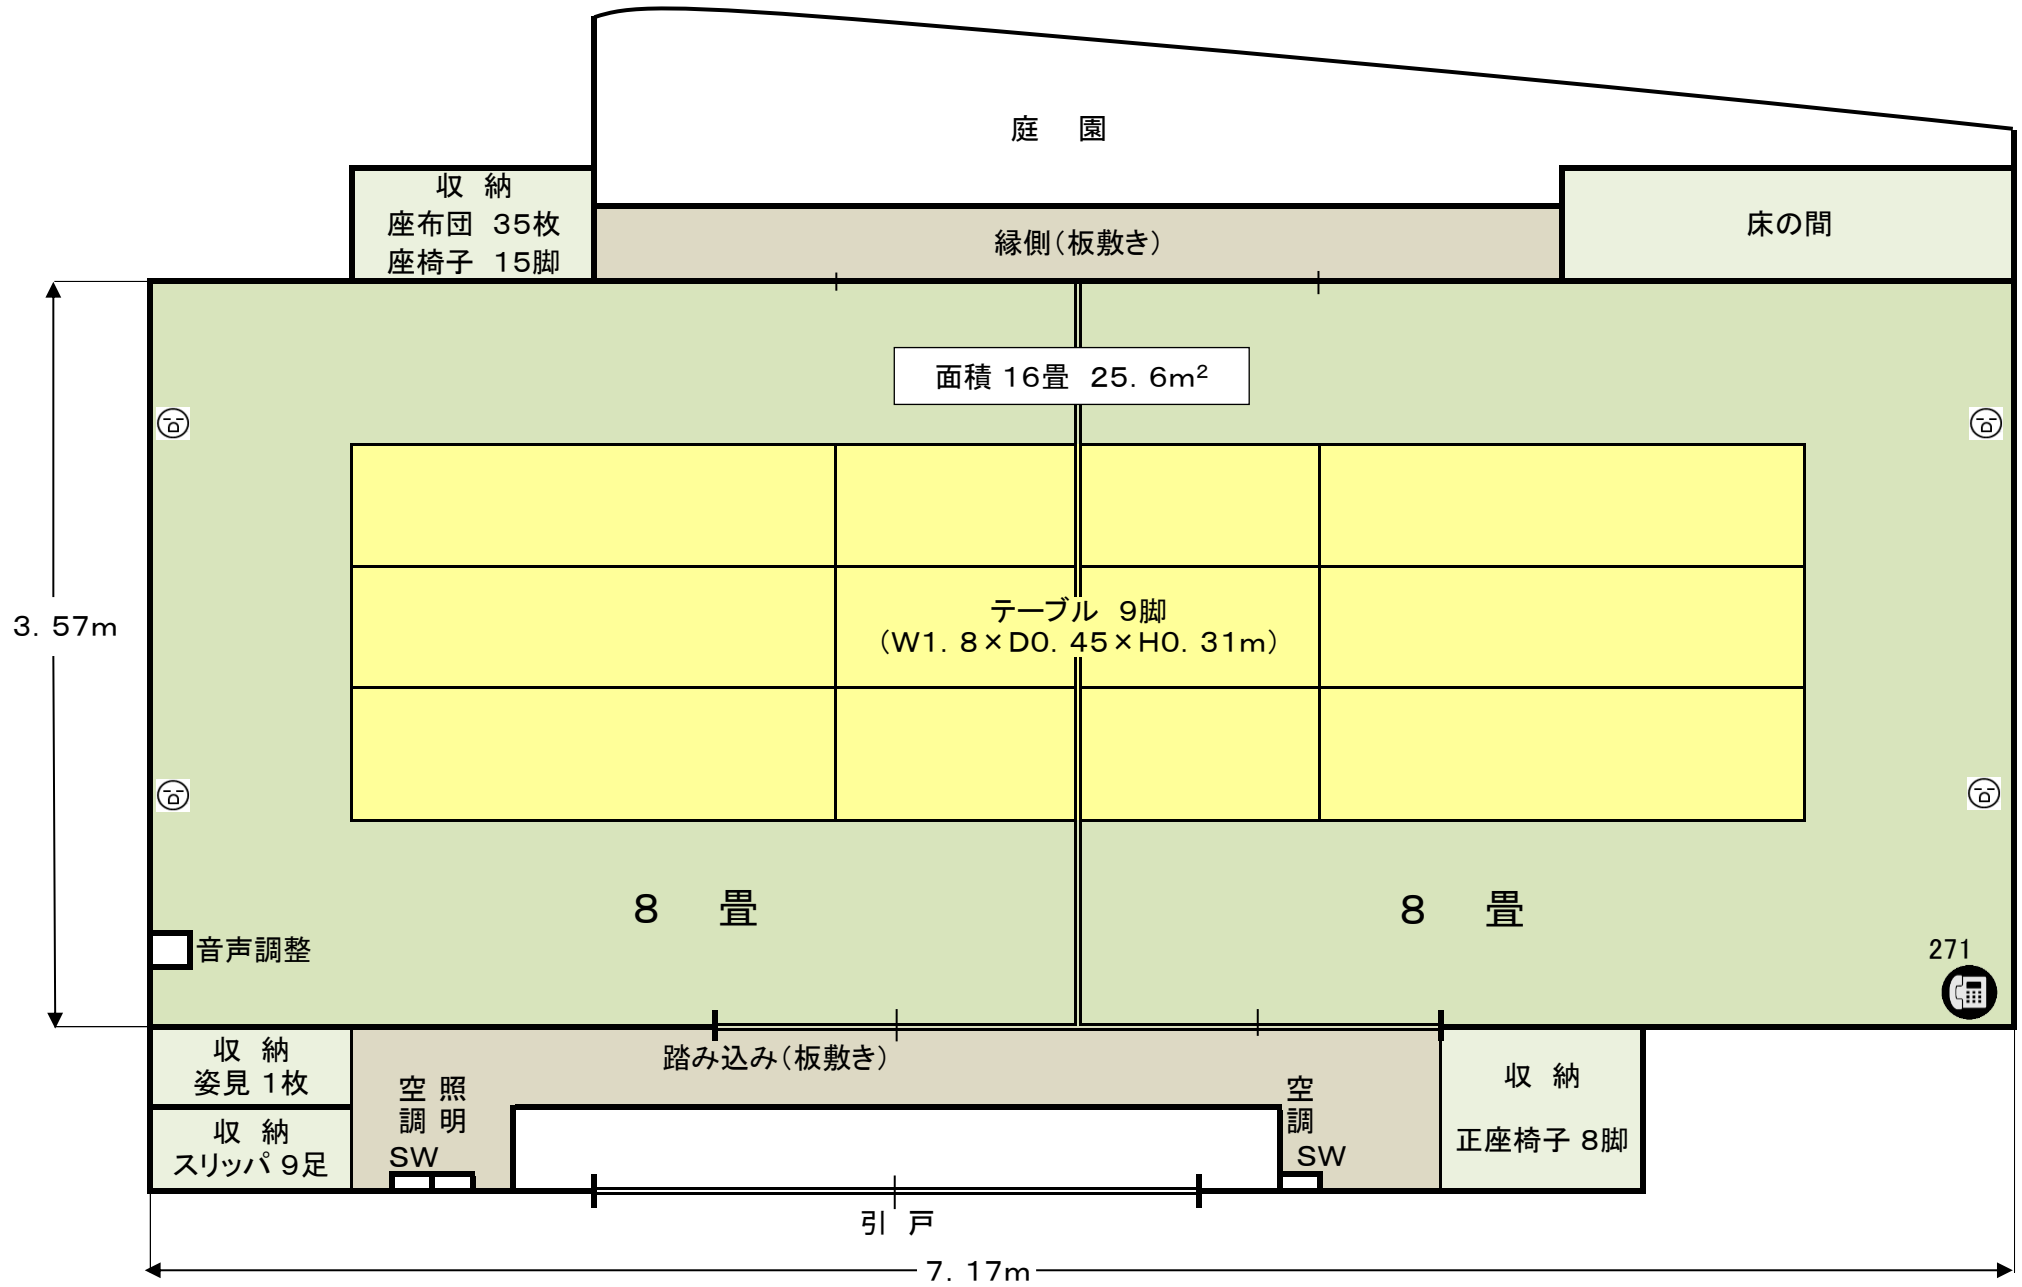

# 和室(神地)配置図 (定員15名)

※㊦コンセント (変換ケーブルが必要となり、別途設備使用料がかかります。)