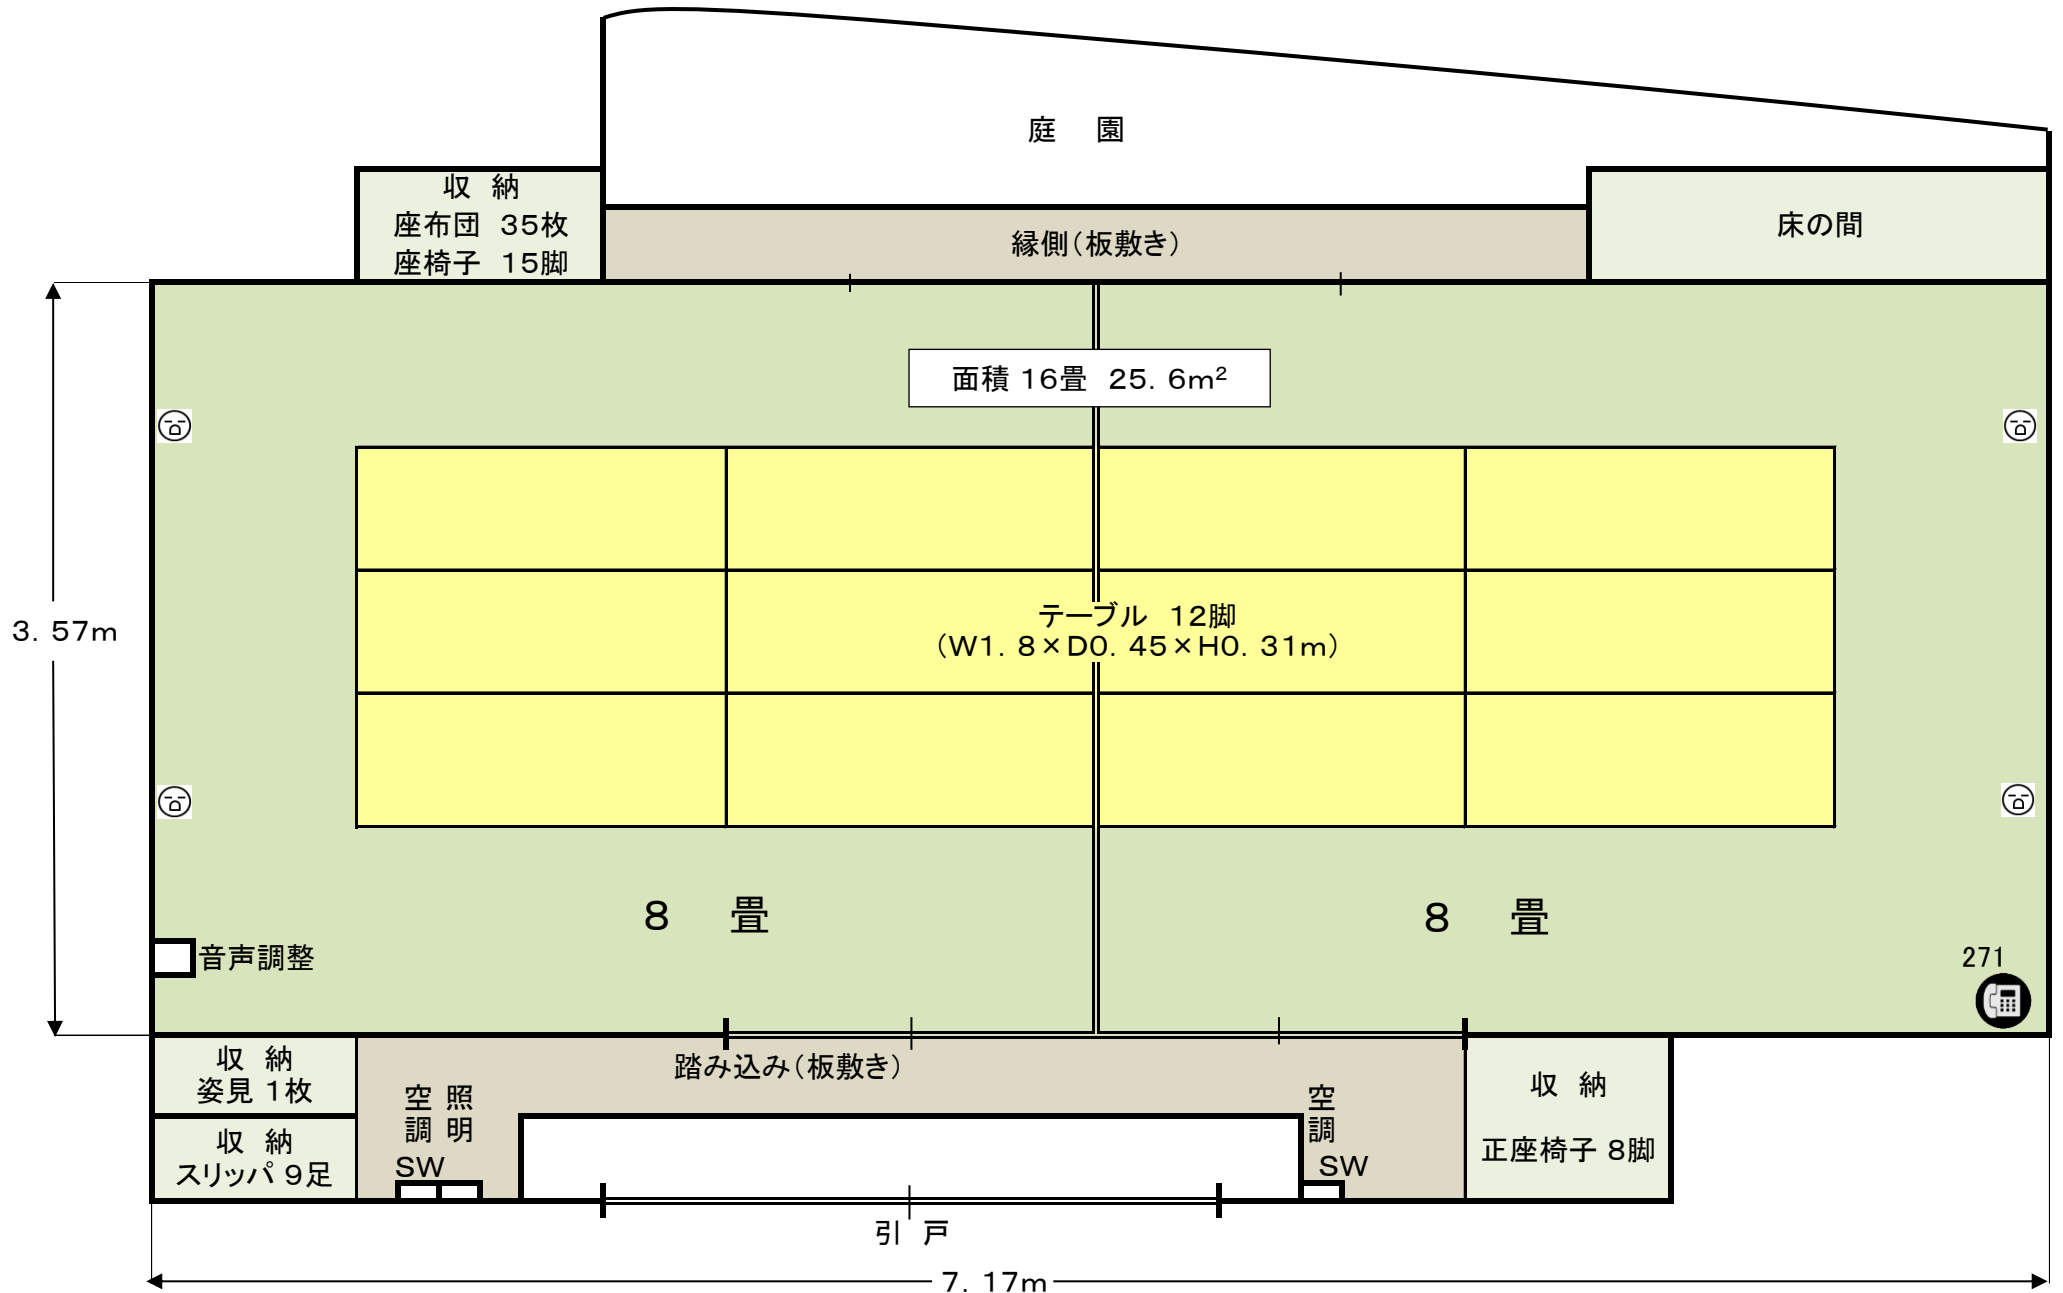

和室(神地)配置図 (定員15名)

※Ⓞコンセント (変換ケーブルが必要となり、別途設備使用料がかかります。)