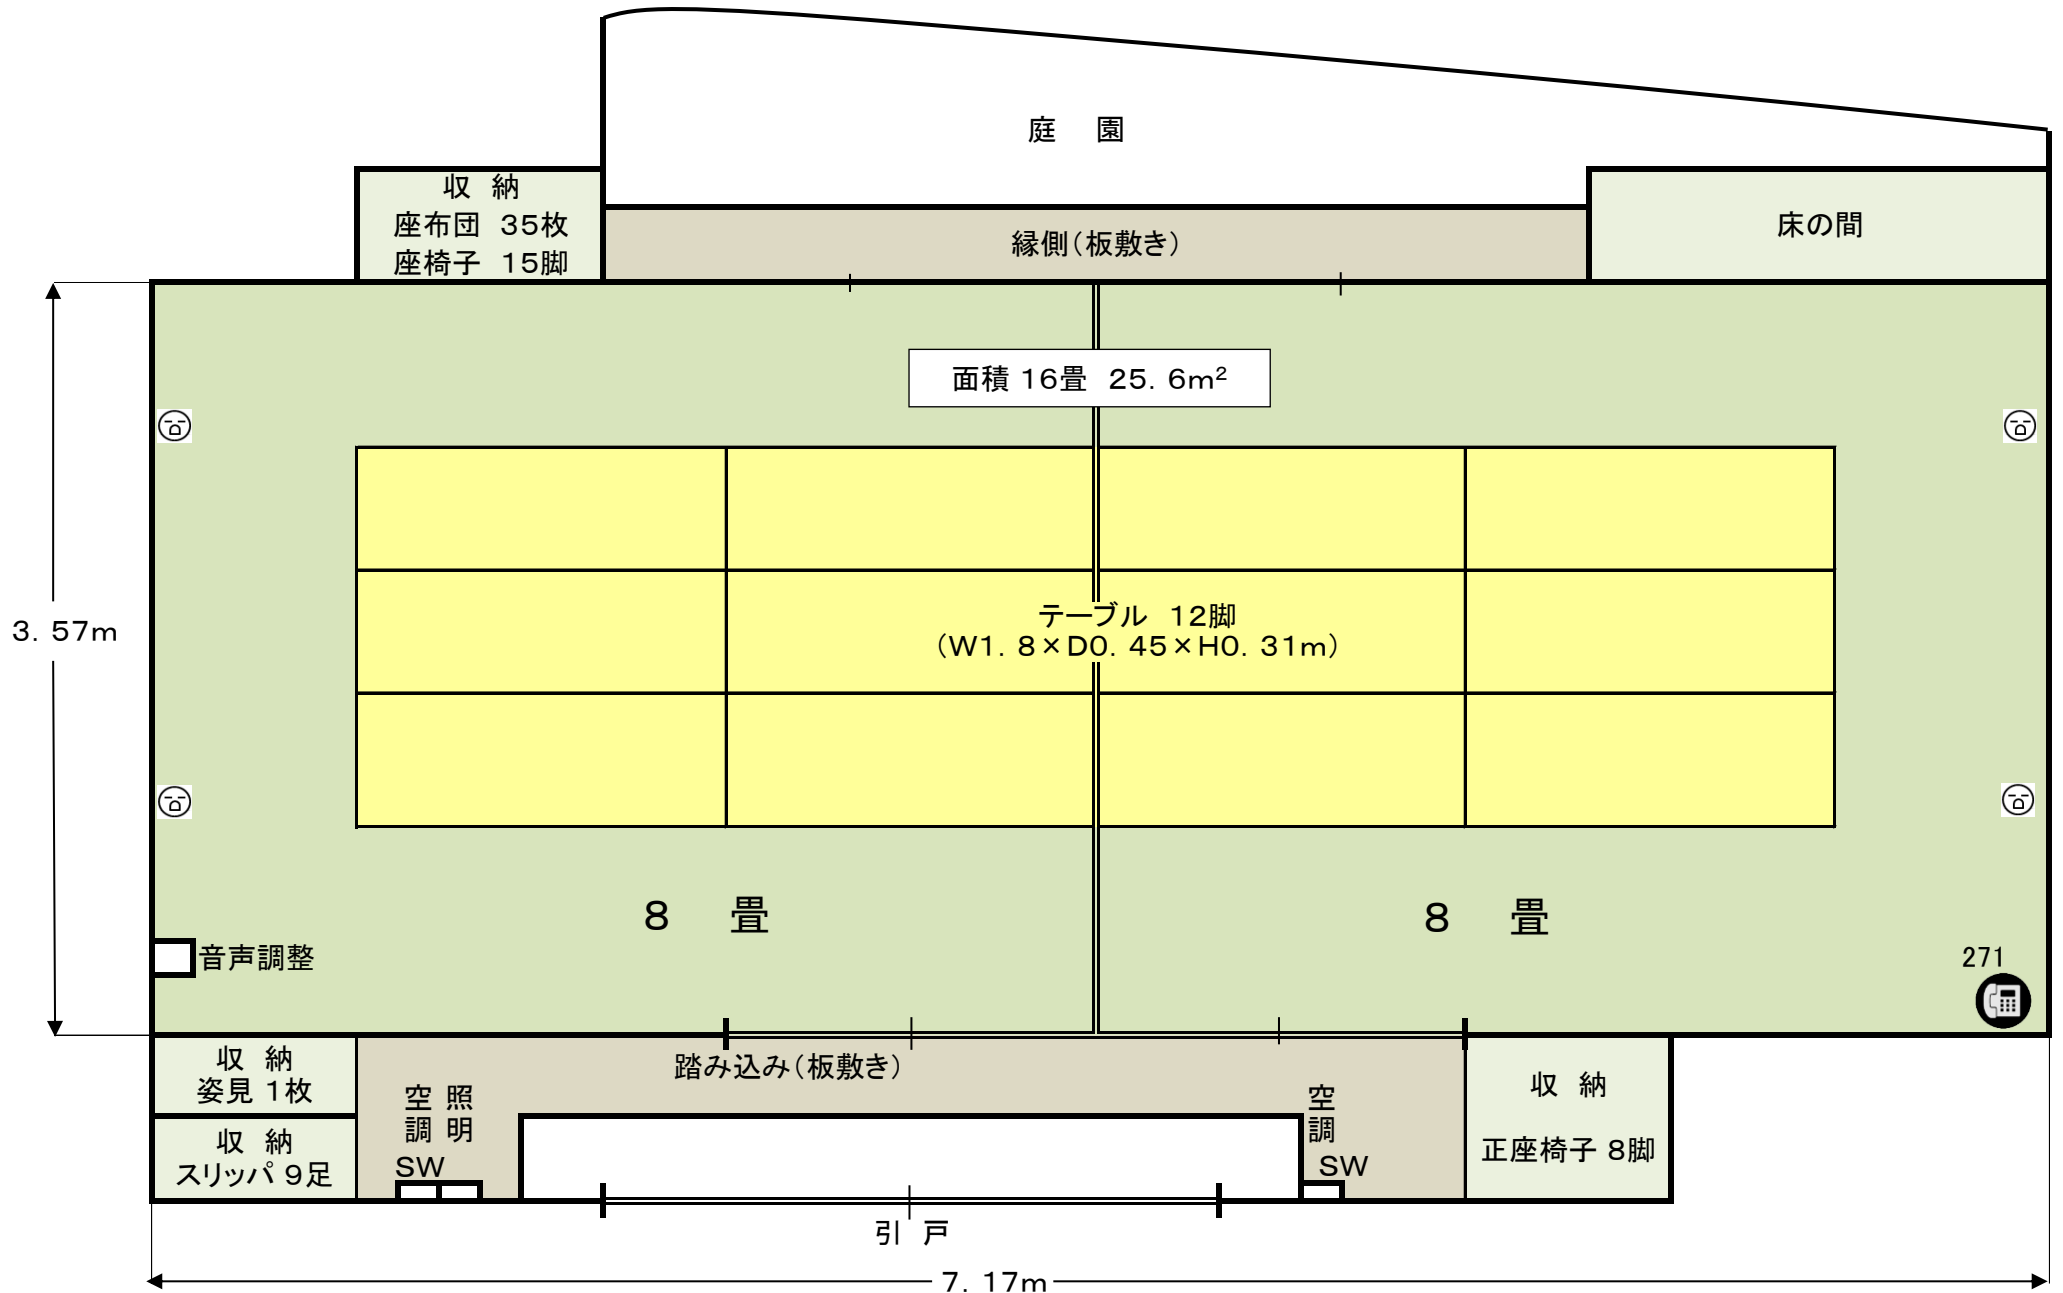

和室(神地)配置図 (定員15名)

※㊦コンセント (変換ケーブルが必要となり、別途設備使用料がかかります。)